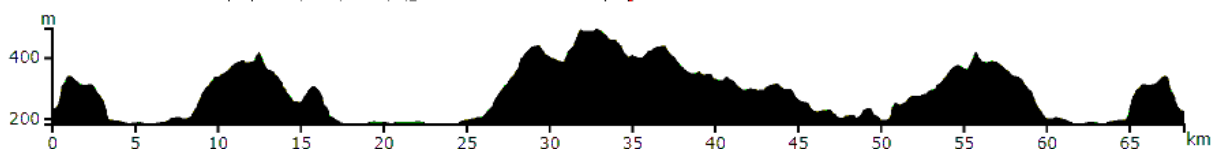

GERBERA – A NYUSZINSTANT GERCSEI KÖRE

68,6 KM – 1630 M SZINTKÜLÖNBSÉG

szintidő: 18 óra, javasolt teljesítési sorrend: Olivér + Gerbera

Nyuszultra szintideje: 42 óra

Útvonal, jelzések:

Szárliget vasútállomástól a **kék sávon** Szénégető elágazásig (13 km / 91 km).

Szénégetőtől a **piros sáv** jelzésen Kisgerecse elágazásig (30 km / 108 km).

Kisgerecse elágazástól a **kék sávon** Szárliget vasútállomásig (68 km / 147 km).

Érintett települések, pontok:

Somlyóvár kulcsosház (12 km), **Tarján** (18 km), **Héreg** (25 km),
Bányahegy (36 km), Vértestolnai műút (42 km), Somlyóvár kulcsosház
(56 km).